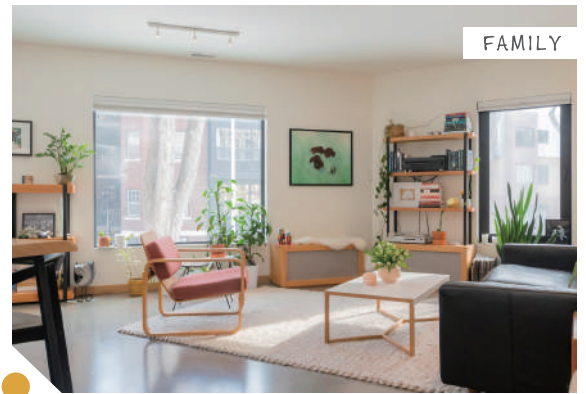

あなたのお家が生まれ変わる

マンションリノベーション

- 間取り変更、お部屋の使い方、ワークスペース、ペトリノベーション etc -

LDKをゆったり広く。
夫婦の希望が詰まった居室に。

AFTER

ワークスペース

対面キッチン

ウォークインクローゼット

BEFORE 築35年3DK

趣味がもっとたのしくなる家

間取りを変えて家族と一緒に

ワークスペースでお仕事空間を

ペットと楽しく暮らす家づくり

家族構成や生活の変化、中古物件の購入など
様々な理由でリノベーションへの興味がわいてきます。

ご希望の生活を実現するプランニングから
工事までワンストップでサポートいたします。

スケルトン工事