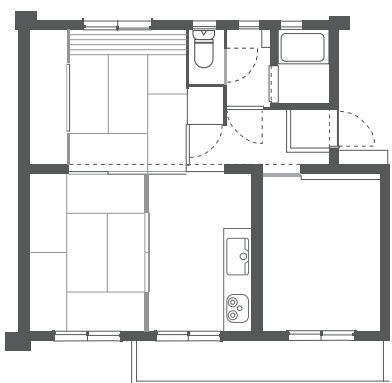

あなたのお家が生まれ変わる

マンションリノベーション

- 間取り変更、お部屋の使い方、ワークスペース、ペトリノベーション etc -

LDKをゆったり広く。
夫婦の希望が詰まった居室に。

AFTER

ワークスペース

対面キッチン

ウォークインクローゼット

BEFORE 築35年3DK

趣味がもっとたのしくなる家

間取りを変えて家族と一緒に

ワークスペースでお仕事空間を

ペットと楽しく暮らす家づくり

家族構成や生活の変化、中古物件の購入など
様々な理由でリノベーションへの興味がわいてきます。

ご希望の生活を実現するプランニングから
工事までワンストップでサポートいたします。

スケルトン工事